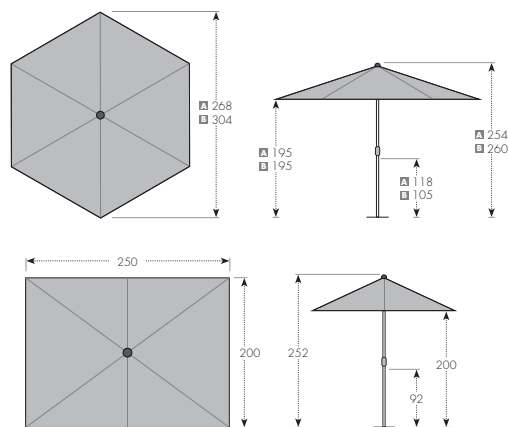

GASTRO PERFECT EASY

Ø 2,7 | Ø 3,1 | 2,5 x 2 m

- robuster Sonnenschirm für die Gastronomie
- hochwertiges Aluminiumgestell mit Softgrip Schieber
- Bespannung aus hochwertiger, witterungsbeständiger, regenabweisender Polyesterqualität
- Bezug abnehmbar
- Bezug weitgehend verrottungsfrei
- hohe Lichtechtheit 6
- extrem hoher UV-Schutz (LSF 80 nach UV-Norm 801)
- mit Volant auf Anfrage
- Handwäsche
- mit Verschlussband

Passende Schirmständer finden Sie auf Seite 58-59

SCHIEBER - PUSH UP

DREHFESTSTELLER

GRÖSSE	STOCK Ø	WINDVENTIL STANDARD	VOLANT STANDARD	GESAMT-HÖHE GESCHL.	GESAMT-HÖHE OFFEN	DURCHGANGS-HÖHE	SCHLIESSHÖHE OHNE VOLANT	GEWICHT	ART.NR.	MINDEST-SOCKEL-GEWICHT
A 270 cm/6tlg.	38/35 mm	nein	nein	254 cm	254 cm	195 cm	118 cm	5,6 kg	425563+Fb.Nr.	50 kg
B 310 cm/6tlg.	38/35 mm	nein	nein	260 cm	260 cm	195 cm	105 cm	6,2 kg	433563+Fb.Nr.	70 kg
250 x 200 cm/6tlg.	38/35 mm	nein	nein	252 cm	252 cm	200 cm	92 cm	5,9 kg	480563+Fb.Nr.	40 kg